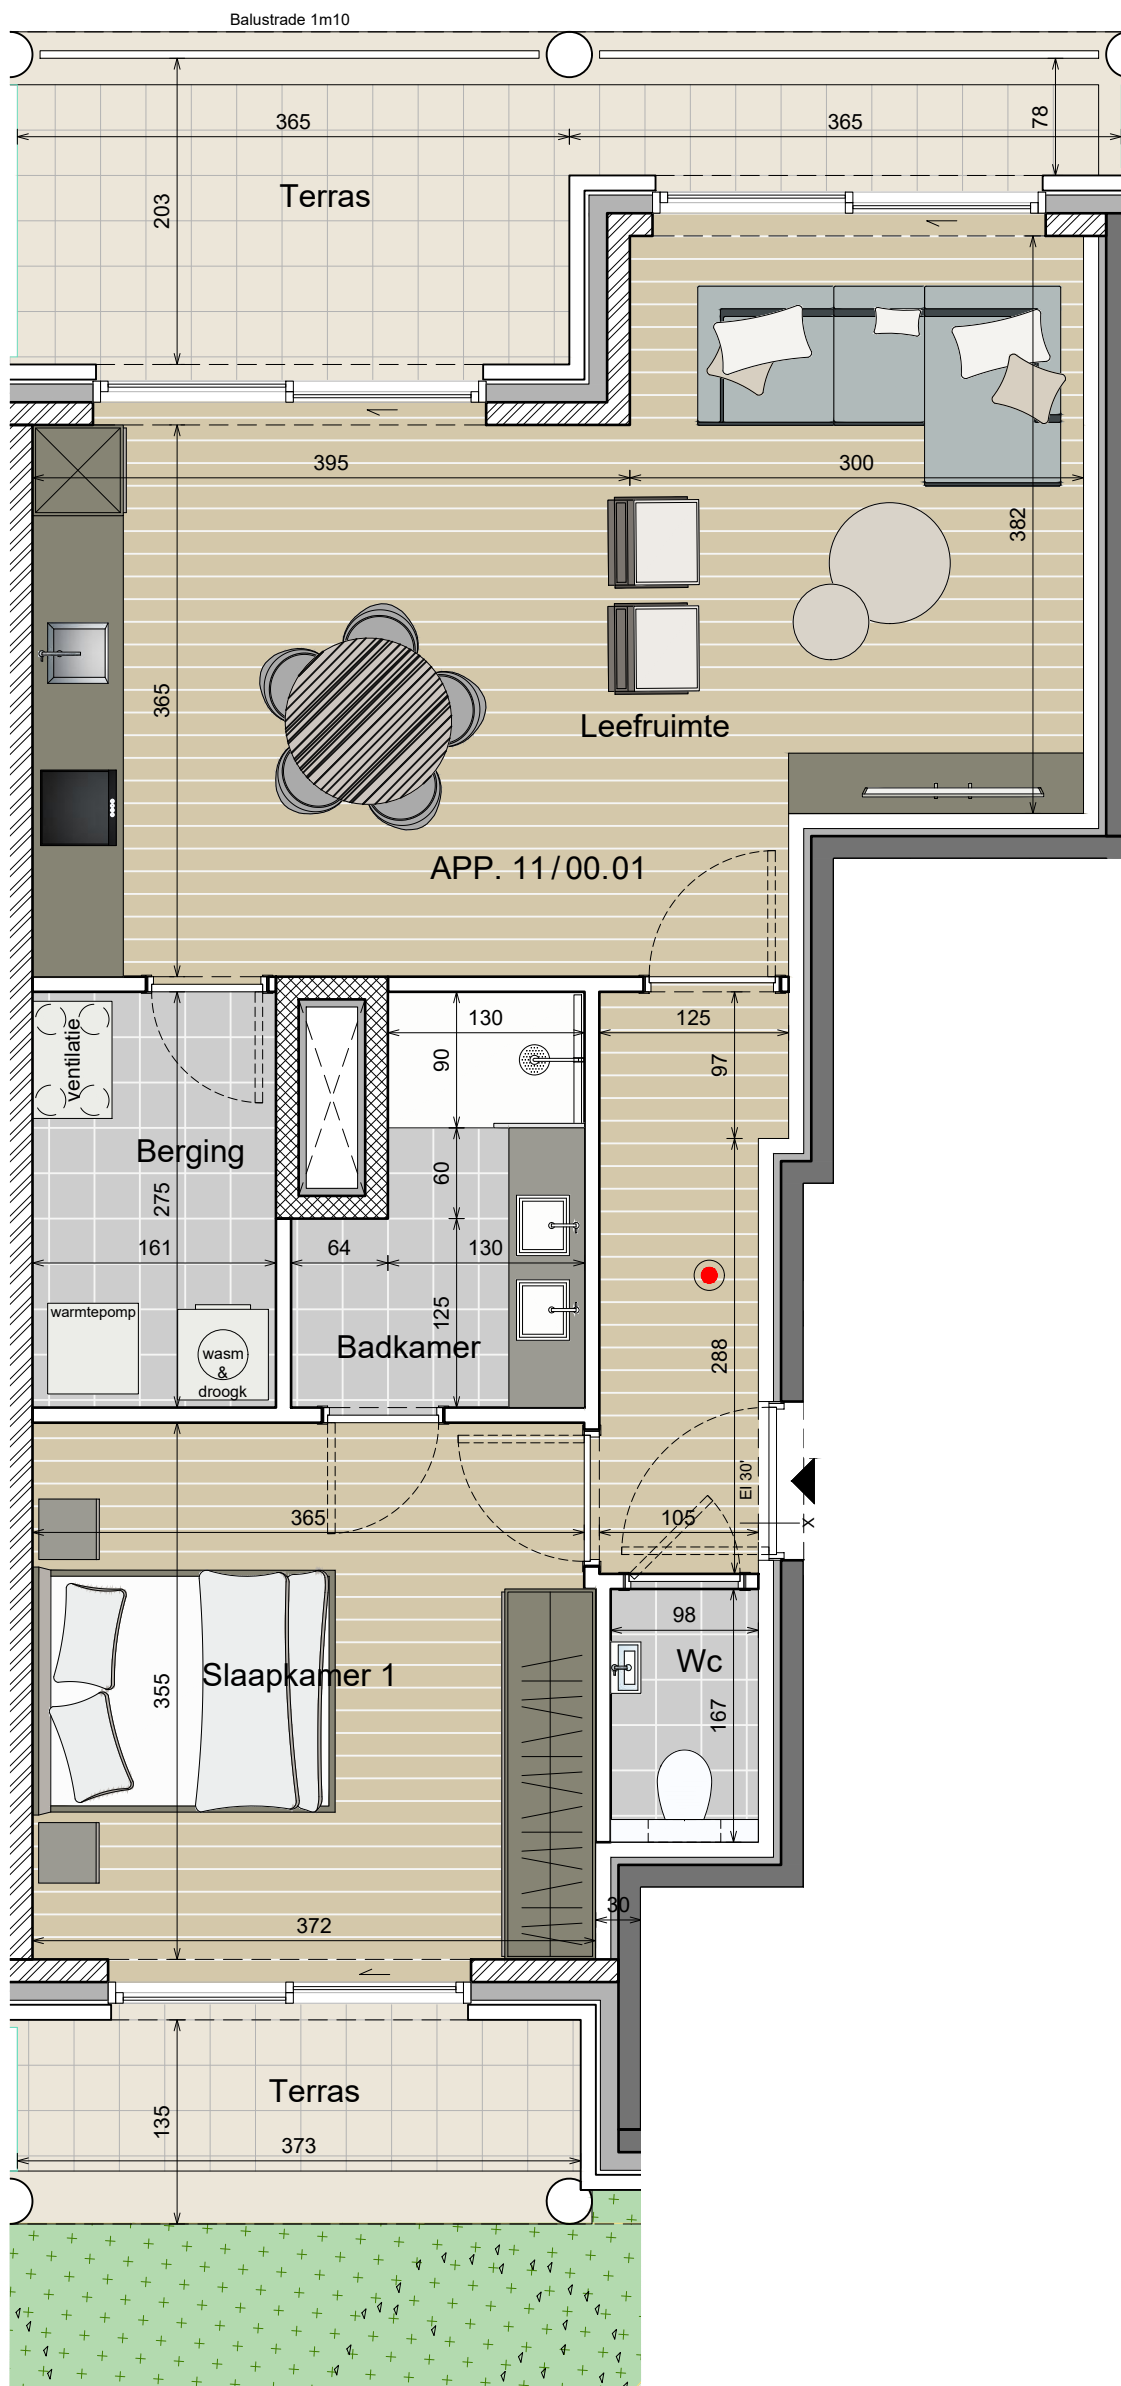

ANKERHAVN

APPARTEMENT 11/00.01

GEBOUW B2
1 slaapkamer
gelijkvloers

SCHAAL 1:50

VOORGEVEL